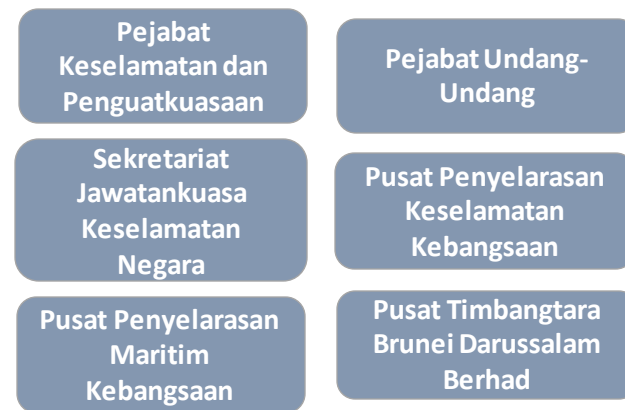

Bahagian Keselamatan, Penguatkuasaan dan Undang-Undang (KPU)